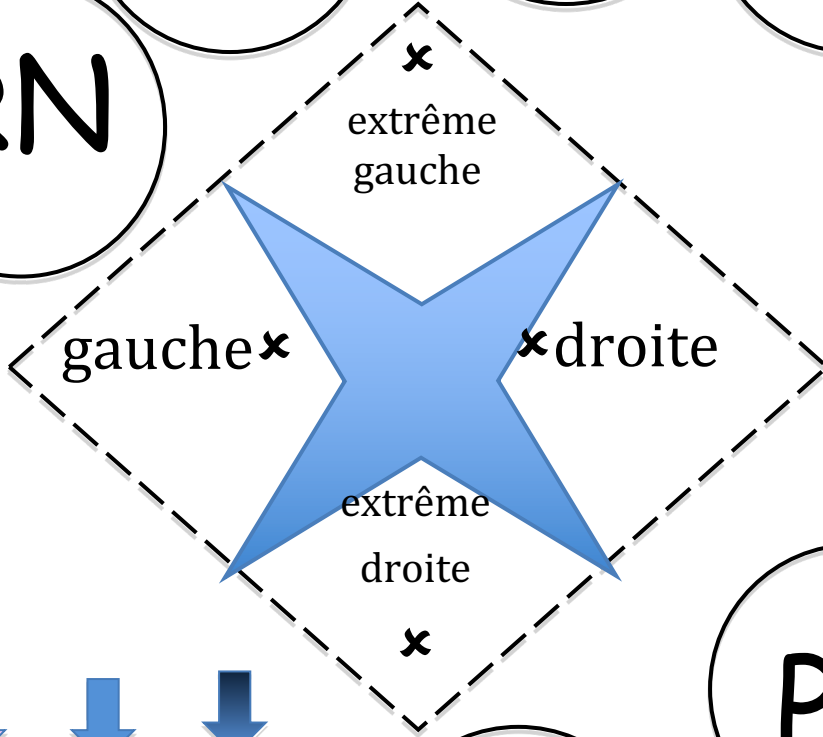

activité 2 : ☐ je connais les orientations politiques des partis français

classez ces partis selon leur bord politique

NPA

RN

FI

LR

RE

les écolos

PCF

PS

LO

Extrême gauche	entre	Gauche	Centre droit	Droite	Extrême droite
3 partis :	1 parti :	2 partis :	1 parti :	1 parti :	1 parti :
-	-	-	-	-	-
-					
-					

pour vous aider...

DISCUTEZ :
Après le pwpt sur la présentation générale des partis : dans votre pays... y a-t-il des partis politiques comme en France de l'extrême droite à l'extrême gauche ? Quelle est leur importance ?